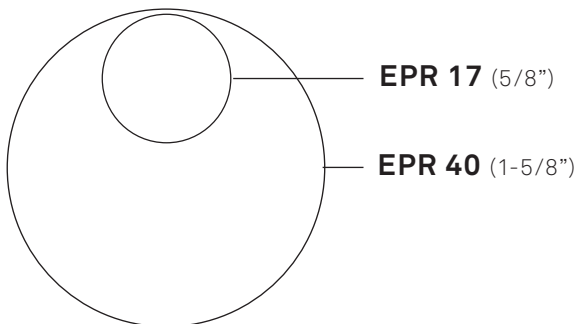

evo stamp+

Nouvelle ligne d'estampes pré-encreées maintenant disponible

Encre pour remplissage (25ml)

Aussi disponible : encre à séchage rapide EVO (28ml)
Sèche en 1 minute

Pour une estampe EVO avec encre à séchage rapide, ajouter 30% au prix de détail.

evostamp+

EP 20 (1-3/8" x 1/2")

EP 22 (2" x 1/2")

EP 30
(2" x 3/4")

EP 40
(2-1/4" x 7/8")

EP 50
(2-3/4" x 1-1/8")

EP 60
(2-15/16" x 1-1/2")

EP 45
(3-1/8" x 1")

EP 58
(3-1/8" x 1-1/4")

EPQ 30
(1-1/8" X 1-1/8")

EP 35
(2" x 1-1/8")

EP 12 (2-1/2" x 5/16")

EP 32
(2-1/2" x 11/16")

EP 55
(2-3/8" x 1-1/2")

EP 110
(3-7/8" x 1-7/8")

Estampes "Flash" Maxlight