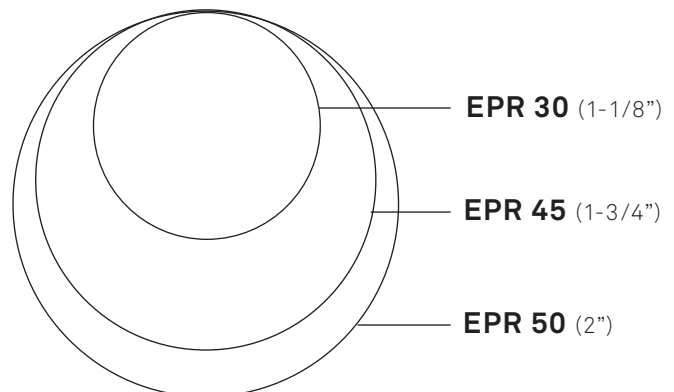

evo stamp+

Nouvelle ligne d'estampes pré-encreées maintenant disponible

Encre pour remplissage (25ml)

Aussi disponible : encre à séchage rapide EVO (28ml)
Sèche en 1 minute

Pour une estampe EVO avec encre à séchage rapide, ajouter 30% au prix de détail.

evostamp+

EP 20 (1-3/8" x 1/2")

EP 22 (2" x 1/2")

EP 30
(2" x 3/4")

EP 40
(2-1/4" x 7/8")

EP 50
(2-3/4" x 1-1/8")

EP 60
(2-15/16" x 1-1/2")

EP 45
(3-1/8" x 1")

EP 58
(3-1/8" x 1-1/4")

EPQ 30
(1-1/8" X 1-1/8")

EP 35
(2" x 1-1/8")

EP 12 (2-1/2" x 5/16")

EP 32
(2-1/2" x 11/16")

EP 55
(2-3/8" x 1-1/2")

EP 110
(3-7/8" x 1-7/8")

Estampes "Flash" Maxlight